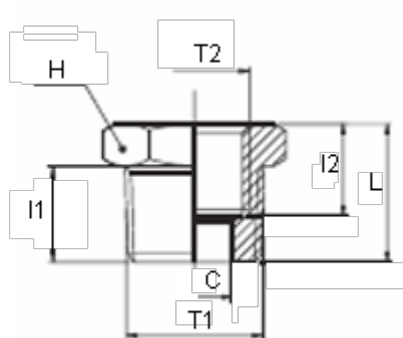

Varenummer: 5891140TR112  
Beskrivelse: Reduktionsstykke1140TR  
Reduktion, R1" - G1/2"

## Mål

C = 15.0

H = 34

L = 21.5

I1 = 15.5

I2 = 14.0

T1 = 1"

T2 = 1/2"